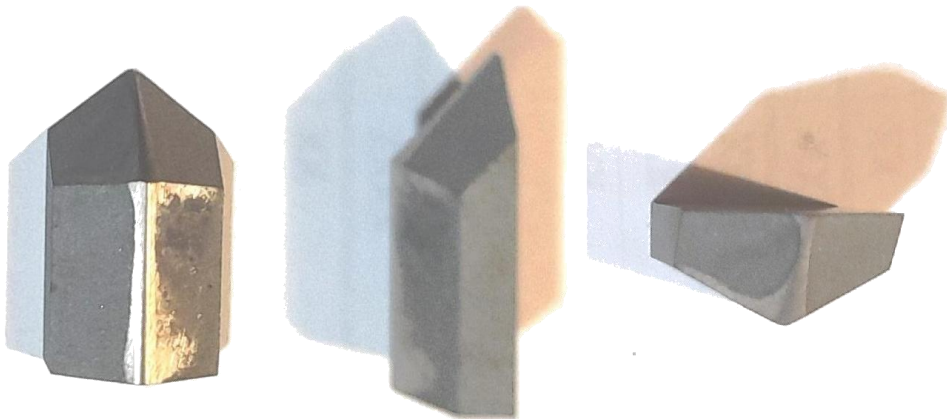

RELEVAMIENTO FOTOGRÁFICO HERRAMIENTAS TORNO RAFAMET

Herramienta para torno de rueda, repuesto UN22a

Rompe viruta para torno de rueda, repuesto UN54

Grampa lado izquierdo, repuesto UN55 y derecho, repuesto UN56