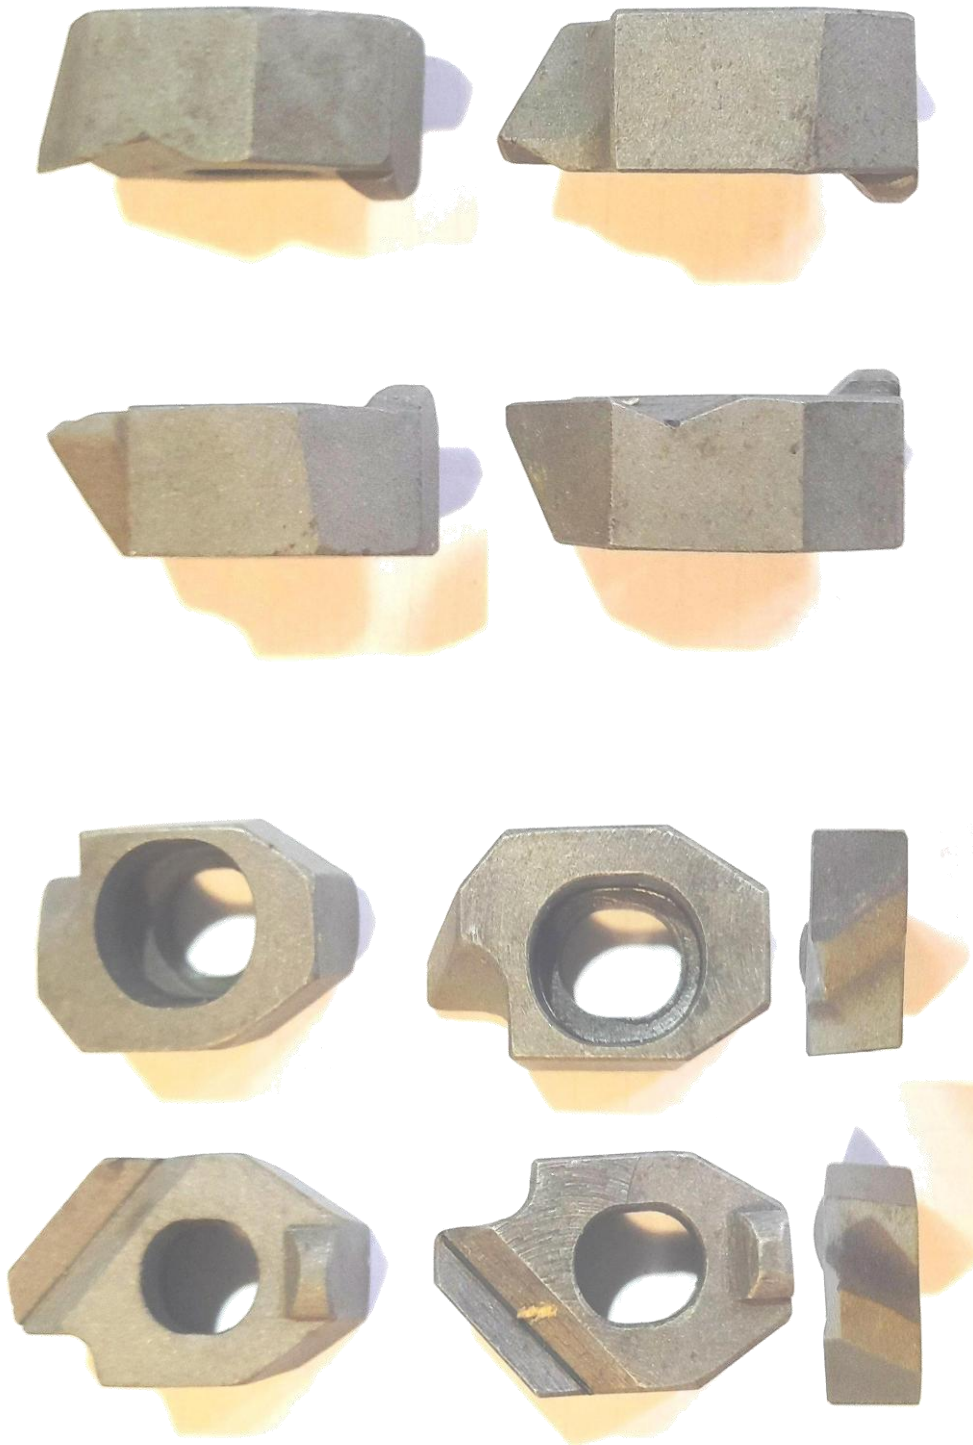

RELEVAMIENTO FOTOGRÁFICO HERRAMIENTAS TORNO RAFAMET

Herramienta para torno de rueda, repuesto UN22a

Rompe viruta para torno de rueda, repuesto UN54

Grampa lado izquierdo, repuesto UN55 y derecho, repuesto UN56